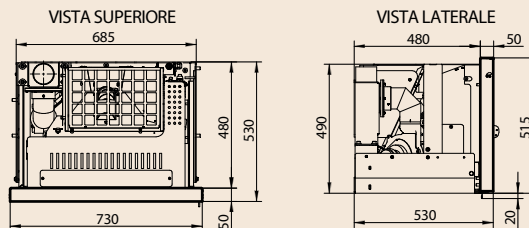

Per nuove installazioni o per dotare di nuove funzionalità un vecchio caminetto aperto.