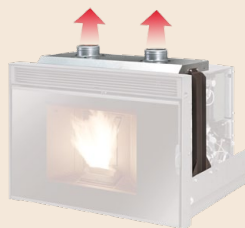

PRATICO SMALL+

CAMINETTO A PELLETT CANALIZZABILE

La famiglia di Pratico si rinnova con la versione SMALL+ dal **ridotto ingombro in profondità** che, unito al Full System e al doppio sistema di caricamento del pellet, ne esalta ulteriormente l'incomparabile funzionalità.

- Nuova gestione elettronica avanzata Full System.
- Canalizzazione a due rami con bocchette "Eolo" gestite direttamente dalla centralina.
- Profondità ridotta per una migliore collocazione in caminetti esistenti.
- Ampia gamma di accessori.

Per nuove installazioni o per dotare di nuove funzionalità un vecchio caminetto aperto.

Pratico Small+ con kit supporto carico pellet, kit predisposizione per canalizzazione aria calda, basamento di appoggio ad altezza regolabile (optional)

Pratico Small+ con kit predisposizione per canalizzazione aria calda (optional)

* Valore ottenuto considerando un fabbisogno energetico di 35 W per m³

PRATICO SMALL* ABBINATO A CORNICE MOD. PIANA

CALORE, LEGNA E PELLETTI, ACQUA E ARIA, MATERIA
GLI ELEMENTI CLAM CHE RISCALDANO LA TUA CASA